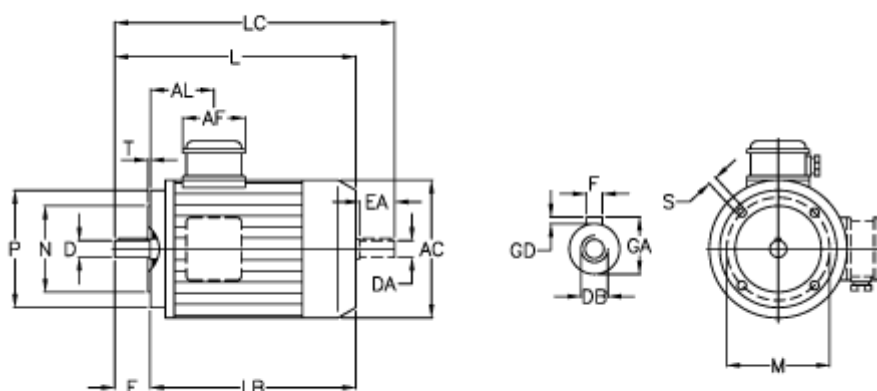

Varenummer: 252300150415
 Beskrivelse: ICME IE3 asynkromotor TPE90LB4-4 1,5KW
 1400 o/min 230-400V 50HZ IP55 B14

Mål

A/F = 84	F = 8	P = 140
AC = 176	GA = 27	S = M8
AL = 86	GD = 8	T = 3
D = 24	L = 302	
DA = 24	LB = 252	
DB = M8	LC = 354	
E = 50	M = 115	
EA = 50	N = 95	